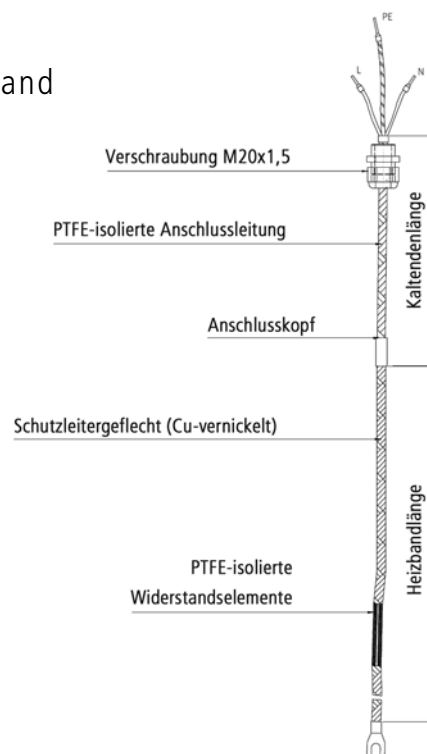

#### Beschreibung:

Fertig konfektioniertes und flexibles PTFE-isoliertes Heizband mit CU-vernickeltem Außengeflecht als Schutzleiter.

## Technische Daten

Nennspannung	230 V AC
Nennleistung	siehe Bestelldaten
Abmessungen	8 x 4 mm
Mindestbiegeradius	> 15 mm
Verlegeabstand	> 10 mm
Schutzklasse	I
Schutzart	IP 64 (spritzwassergeschützt)
max. Heizleitertemperatur	260°C
Netzanschlussleitung (PTFE-isoliert)	1,5 m für Festanschluss