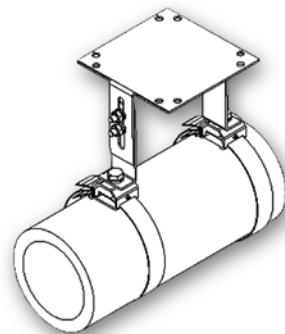

Serie MiL-MS3

passend für Regler MiL-CST oder MiL-EC

Konsole komplett für Rohrbefestigung bestehend aus:

- 1 Stück Montageplatte aus V2A
- 2 Stück Winkel aus V2A
- 4 Stück Befestigungsschrauben mit Muttern und Scheiben zur Befestigung des Klemmkastens
- 2 Stück 0,8 m Gewindespannband
- 2 Stück Gewindespannköpfe
- 2 Stück Umlenkwinkel mit Befestigungsschraube
- 2 Stück Schrauben M 8x8 mit Federring
- 4 Stück Muttern M6 mit Scheibe und Federring

Art.-Nr. 72000012

MiL-MS1 Edelstahlplatte 120 x 120 mm