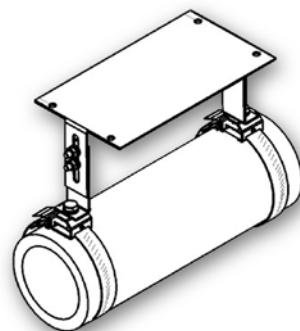

MiL-MS2 Edelstahlplatte 220 x 120 mm

Serie MiL-MS4

passend für Kapillarrohrthermostat MiL-CSTL

Konsole komplett für Rohrbefestigung bestehend aus:

- 1 Stück Montageplatte aus V2A
- 2 Stück Winkel aus V2A
- 4 Stück Befestigungsschrauben mit Muttern und Scheiben zur Befestigung des Klemmkastens
- 2 Stück 0,8 m Gewindespannband
- 2 Stück Gewindespannköpfe
- 2 Stück Umlenkwinkel mit Befestigungsschraube
- 2 Stück Schrauben M 8x8 mit Federring
- 4 Stück Muttern M6 mit Scheibe und Federring

Art.-Nr. 72000013