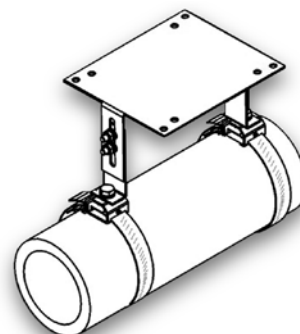

MiL-MS3 Edelstahlplatte 170 x 140 mm