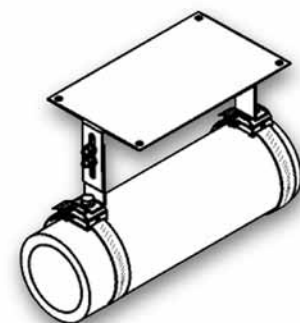

MiL-MS4 Edelstahlplatte 230 x 140 mm

MiL Heating Systems
Großer Sand 4
D-76698 Ubstadt-Weiher

Tel. + 49 (0) 72 51 - 93247 - 0
Fax + 49 (0) 72 51 - 93247 - 29

E-Mail: info@isoheat.de
Internet: www.isoheat.de